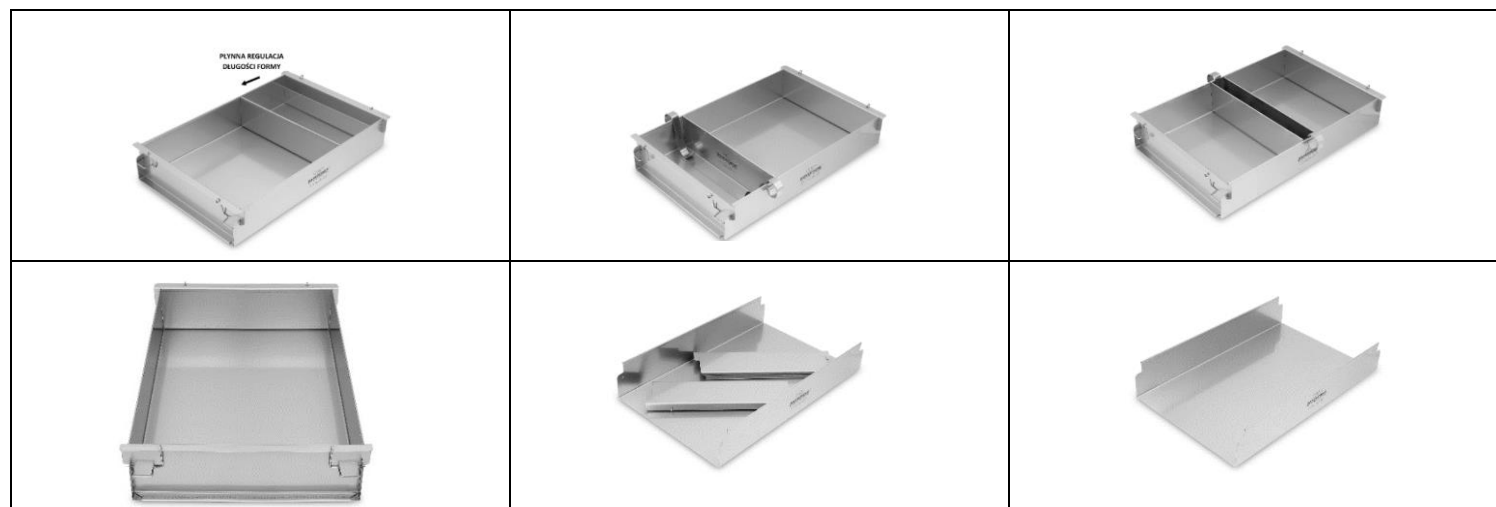

OPIS	KOD FORMY	WYMIARY W CM			CENA BRUTTO (1 SZT.)	
		ZEWNĘTRZNE/WEWNĘTRZNE				
		DŁ.	SZER.	WYS.		
FORMA OTWIERANA 40X25X7	FNKO 40X25X7	40/37	25/25	7/7	200,00 PLN	
FORMA OTWIERANA 38X25X7	FNKO 38X25X7	38/35	25/25	7/7	195,00 PLN	

AKCESORIA DO FORM OTWIERANYCH (DEDYKOWANE)

Formy szczelne można dodatkowo wyposażyć w regulacje dedykowane długości wypiekowej oraz blokady regulacji.

Regulacja dedykowana długości wypiekowej – to przesuwana przegroda (wykonana jako jeden element), która pozwala na płynne skracanie długości wypiekowej formy. Dzięki jej zastosowaniu, w jednej formie można piec wypieki o różnej długości, przez co dana forma staje się formą uniwersalną, na każdą ilość ciasta. Przy zastosowaniu dwóch regulacji dedykowanych można piec w jednej formie dwa wypieki równocześnie.

Blokada regulacji – to specjalna spinka pozwalająca na blokowanie regulacji w pożądanym położeniu. Dostępna jest w kompletach po dwie sztuki.

REGULACJE I BLOKADY REGULACJI DEDYKOWANE DO FORM OTWIERANYCH

DO FORMY:		PASUJĄ REGULACJE:		PASUJĄ BLOKADY:		
KOD FORMY	KOD REGULACJI	CENA BRUTTO (1 SZT.)		KOD BLOKADY REGULACJI	CENA BRUTTO (KPL. 2 SZT.)	
FNKO 40x25x7	RFNKO 25x7	31,00 PLN		BRFNK 7	43,00 PLN	
FNKO 38x25x7	RFNKO 25x7	31,00 PLN		BRFNK 7	43,00 PLN